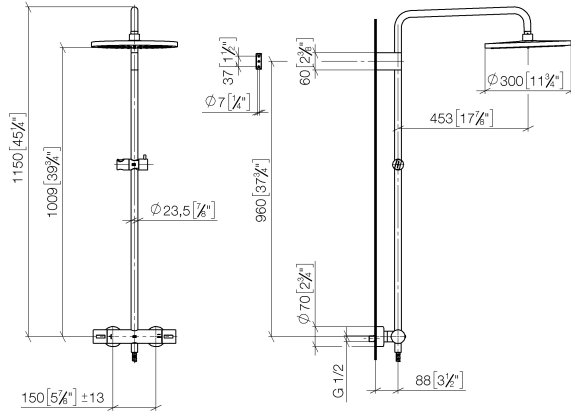

34 460 979

S'adapte aux gammes suivantes : IMO, LULU, TARA, LISSÉ, VAIA, META

- saillie douche fixe 453 mm
- douche de tête : jet pluie
- Ø de pomme de douche arrosoir 300 mm
- pomme de douche arrosoir avec système anti-calcaire
- débit maxi. de la pomme de douche arrosoir 14 l/min
- Fonction à partir de: 10 l/min
- inverseur rotatif avec régulateur de débit et fonction d'arrêt
- rosaces coulissantes Ø 70 mm
- hauteur de robinetterie jusqu'à la pomme de douche arrosoir 1009 mm
- hauteur de robinetterie jusqu'au bord supérieur de l'arc 1150 mm
- calibre de percement 150 mm ± 13 mm
- flexible de douche métallique 1750 mm avec protection anti-torsion intégrée
- raccord 1/2"
- barre de douche avec curseur
- diamètre de tube 23,5 mm
- avec fonction anti-gouttes

Accessoires requis

	Douchette à main FlowReduce - Or clair	28 016 979-26 0010
--	---	--------------------

34 460 979

mm [inches]
1:10

Diagramme de débit

Certificats

WRAS_2204013. LGA_38736.

34 460 979