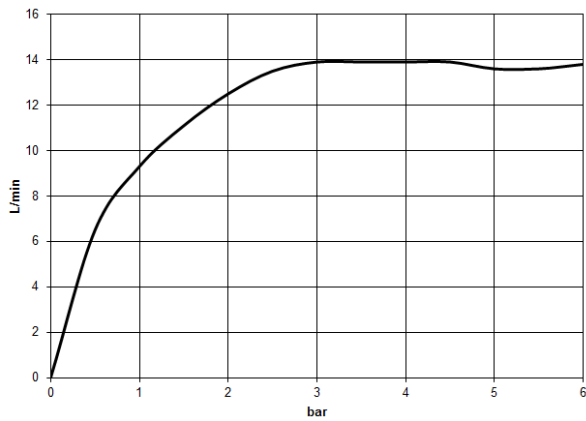

Accessoires requis

	Douchette à main FlowReduce - Or clair	28 016 979-26 0010
--	---	--------------------

34 460 979

mm [inches]
1:10

Diagramme de débit

Certificats

WRAS_2204013. LGA_38736.

34 460 979